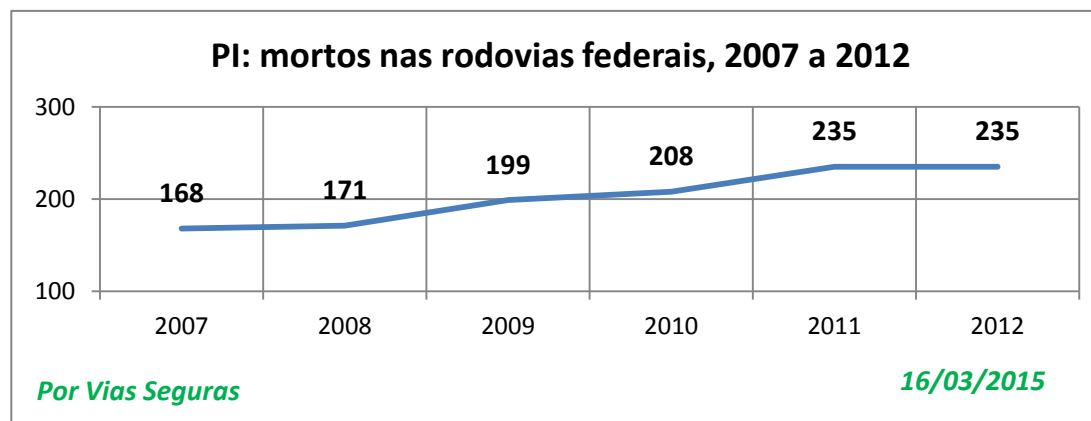

Acidentes de trânsito nas rodovias federais

Estado do Piauí

Mortos por rodovia e por ano

(Fonte: DPRF, dados abertos 15/02/2015)

Rodovia	Extensão	PI: mortos nas rodovias federais, 2007 a 2012							2013 (1/2)	Total geral	Id/km	id/km/ano
		2007	2008	2009	2010	2011	2012					
020-PI	412,7	7	5	2	3	12	3	2	34	0,08	0,01	
135-PI	640,9	3	2	12	1	15	6	2	41	0,06	0,01	
222-PI	219,9	3	4	4	10	4	3	0	28	0,13	0,02	
230-PI	310,5	18	17	18	17	13	14	6	103	0,33	0,05	
316-PI	417,8	58	61	65	83	88	94	36	485	1,16	0,18	
343-PI	737,8	63	67	68	73	78	84	26	459	0,62	0,10	
402-PI	98,4	5	3	5	4	10	9	4	40	0,41	0,06	
404-PI	81,2	0	1	3	2	6	7	2	21	0,26	0,04	
407-PI	619,8	11	11	22	15	9	15	6	89	0,14	0,02	
Total	3539,0	168	171	199	208	235	235	84	1300	0,37	0,06	

(Extensão das rodovias: dados do SNV 2013 publicado pelo DNIT, página 57)

POR VIAS SEGURAS

16/03/2015